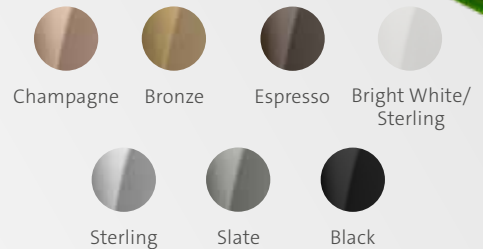

Im-Ohr Hörsysteme

Maßgefertigt für
Ihren Gehörgang.

IIC und CIC non-wireless

Hinter-dem-Ohr Hörsysteme

Surface NanoShield schützt die
Hörsysteme vor Feuchtigkeit.

Die Leichtigkeit, in Verbindung zu bleiben.