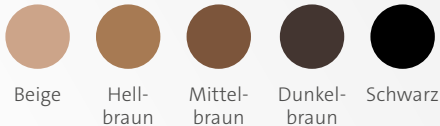

Hörlösungen
mit künstlicher
Intelligenz für
jeden Bedarf.

Arc^{AI}

Sprechen Sie mit Ihrem/Ihrer Hörakustiker*in über Ihre Bedürfnisse, Ihren Lebensstil und Ihr Aktivitätsniveau, um das richtige Hörsystem zu finden. Auch wenn Sie an einem einseitigen Hörverlust leiden, haben wir die passenden Lösungen für Sie.

Im-Ohr Hörsysteme

Maßgefertigt für
Ihren Gehörgang.